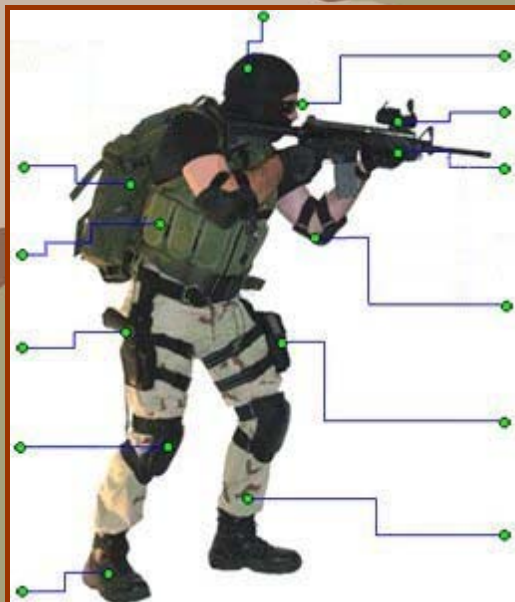

EQUIPO PREFERIDO

Ropa de Cabeza :

Equipo Táctico :

Correaje :

Replica Corta :

Beretta 92F - KJ Wo

Rodilleras :

Botas :