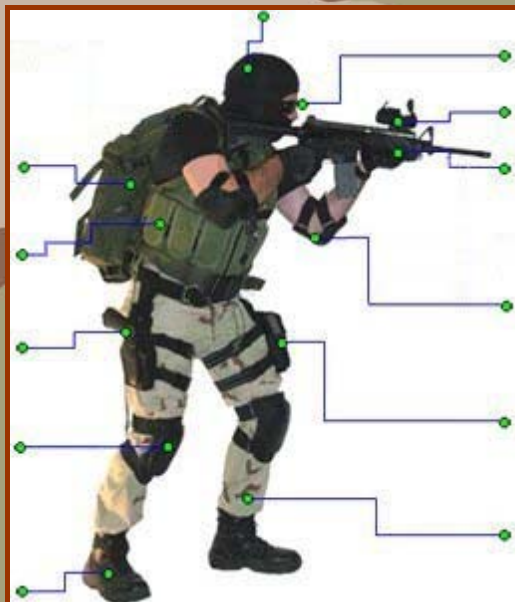

EQUIPO PREFERIDO

Ropa de Cabeza :

Equipo Táctico :

Correaje :

Replica Corta :

Rodilleras :

Botas :