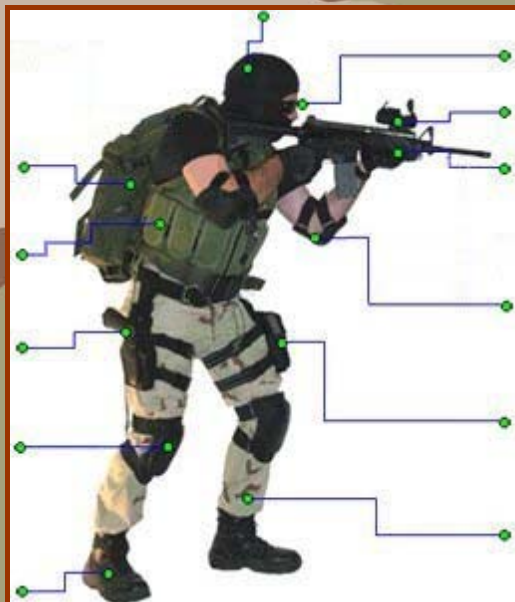

Replica Corta :

M190 - HFC

Rodilleras :

No

Botas :

Magnum

Gafas : 3M

Visor / Mira : Red Dot Walter x2