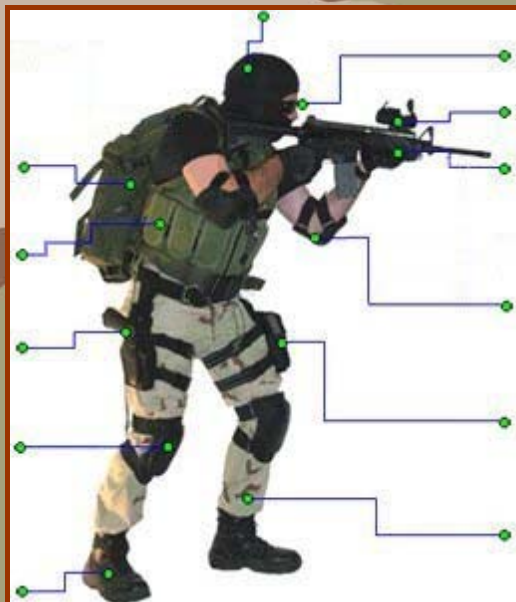

EQUIPO PREFERIDO

Ropa de Cabeza :

Equipo Táctico :

Correaje :

Replica Corta :

Rodilleras :

Botas :