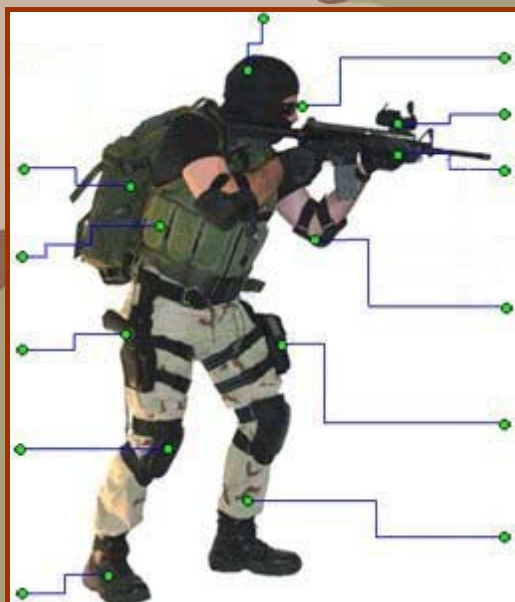

EQUIPO PREFERIDO

Ropa de Cabeza :

Equipo Táctico :

Correaje :

Replica Corta :

Marui M93R

Rodilleras :

Botas :