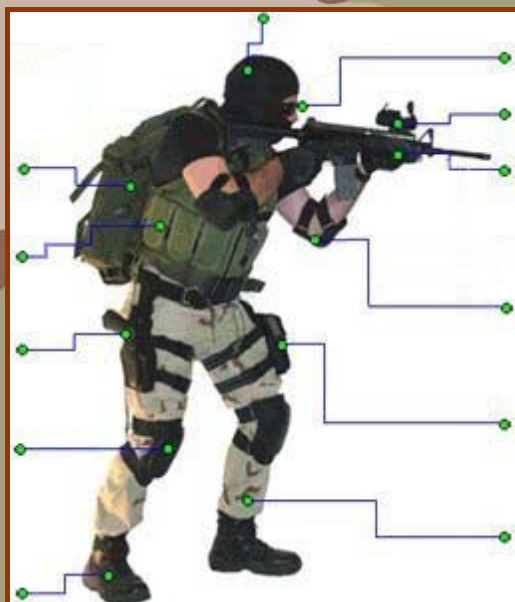

EQUIPO PREFERIDO

Ropa de Cabeza :

Equipo Táctico :

Correaje :

Replica Corta :

Rodilleras :

Botas :