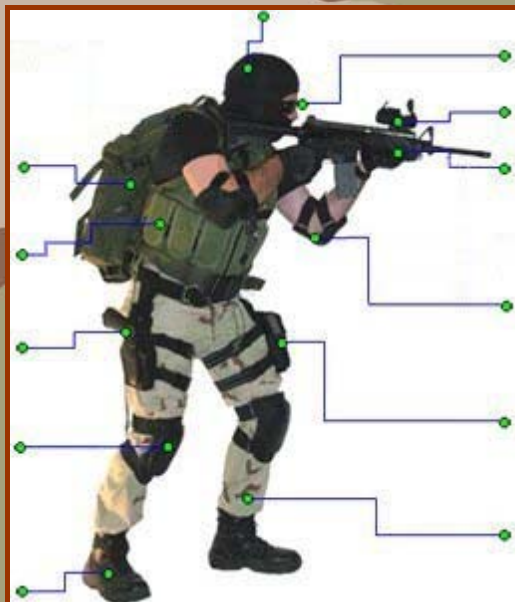

EQUIPO PREFERIDO

Ropa de Cabeza :

Equipo Táctico :

Correaje :

Replica Corta :

P90 Fixed - Maruzen

Rodilleras :

Botas :